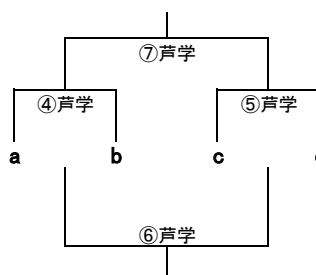

U-14の部 組合せ及び審判

8月1日(木) 第1日目

U-14:20分ハーフ(時間内でB戦可)

中央公園試合時間

aグループ	宝塚第一	精道中	芦屋FC	順位
宝塚第一	★			
精道中		★		
芦屋FC			★	

bグループ	大庄中	山手中	VIVO	順位
大庄中	★			
山手中		★		
VIVO			★	

審判 ①山手中 ②宝塚第一中 ③大庄中 ④芦屋FC ⑤VIVO ⑥精道中

中央公園試合時間

①9:15 ②10:30 ③11:45 ④13:00 ⑤14:15 ⑥15:30

芦屋学園試合時間

dグループ	立花中	甲南中	宝梅中	順位
立花中	★			
甲南中		★		
宝梅中			★	

dグループ	常陽中	芦屋学園	潮見中	順位
常陽中	★			
芦屋学園		★		
潮見中			★	

審判 イ芦屋学園 ロ立花中 ハ常陽中 ニ宝梅中 ホ潮見中 ヘ甲南中

芦屋学園試合時間

イ10:00 ロ11:15 ハ12:30 ニ13:45 ホ15:00 ヘ16:15

	開始時間	チーム		チーム	審判
①	9:15	宝塚第一	VS	精道中	山手中
②	10:30	大庄中	VS	山手中	宝塚第一
③	11:45	宝塚第一	VS	芦屋FC	大庄中
④	13:00	大庄中	VS	VIVO	芦屋FC
⑤	14:15	精道中	VS	芦屋FC	VIVO
⑥	15:30	山手中	VS	VIVO	精道中

	開始時間	チーム		チーム	審判
イ	10:00	立花中	VS	甲南中	芦屋学園
ロ	11:15	常陽中	VS	芦屋学園	立花中
ハ	12:30	立花中	VS	宝梅中	常陽中
ニ	13:45	常陽中	VS	潮見中	宝梅中
ホ	15:00	甲南中	VS	宝梅中	潮見中
ヘ	16:15	芦屋学園	VS	潮見中	甲南中

8月2日(金) 第2日目

U-14:25分ハーフ

<1位トーナメント>
順位決定戦

審判 ④c ⑤a ⑥勝ち ⑦協会

<2位トーナメント>
順位決定戦