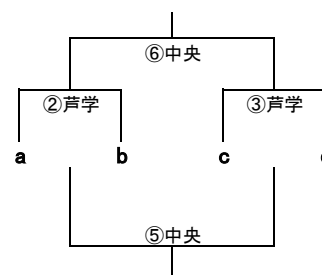

8月2日(金) 第2日目

U-14:25分ハーフ

<1位トーナメント>
順位決定戦

審判 ④c ⑤a ⑥勝ち ⑦協会

<2位トーナメント>
順位決定戦

審判 ①c ②a ③勝ち ④協会

<3位トーナメント>
順位決定戦

審判 ②c ③a ⑤勝ち ⑥協会

試合時間

芦屋学園G ②10:00 ③11:15 ④12:30 ⑤13:45 ⑥15:30 ⑦16:45
中央公園G ①9:15 ②10:30 ③12:15 ④13:30 ⑤14:45 ⑥16:00

※3位トーナメントのチームは移動があります。空き時間にはB戦可です。

8月3日(土) 第3日目

U-13:20分ハーフ