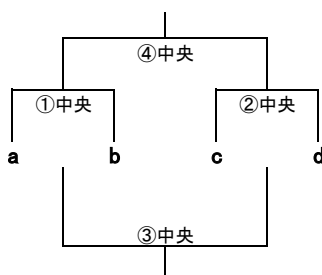

8月2日(金) 第2日目

U-14:25分ハーフ

<1位トーナメント>
順位決定戦

審判 ④c ⑤a ⑥勝ち ⑦協会

<2位トーナメント>
順位決定戦

審判 ①c ②a ③勝ち ④協会

<3位トーナメント>
順位決定戦

審判 ②c ③a ⑤勝ち ⑥協会

試合時間

芦屋学園G ②10:00 ③11:15 ④12:30 ⑤13:45 ⑥15:30 ⑦16:45
中央公園G ①9:15 ②10:30 ③12:15 ④13:30 ⑤14:45 ⑥16:00

※3位トーナメントのチームは移動があります。空き時間にはB戦可です。

8月3日(土) 第3日目

U-13:20分ハーフ